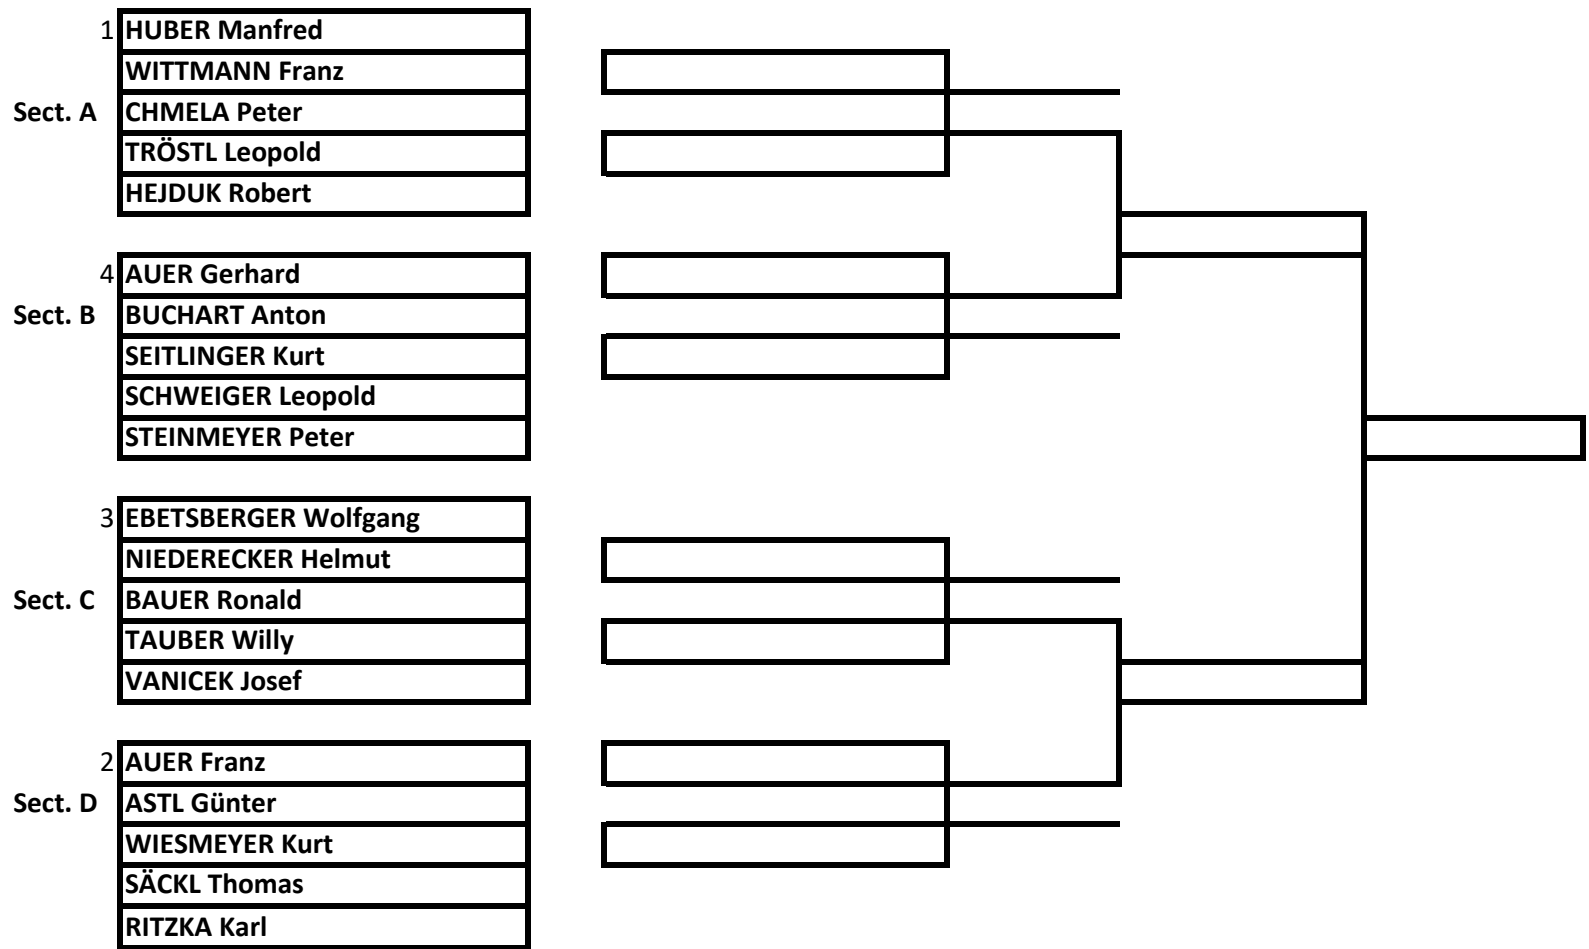

Matchplay Meisterschaft GC Adamstal 2024 Gruppe A

Die 1. Hauptrunde muss bis 30.6.2024 fertiggespielt werden.
 Die ersten beiden Teilnehmer der Vorrunden Qualifikation steigen in die Hauptrunde auf.

Sect. A